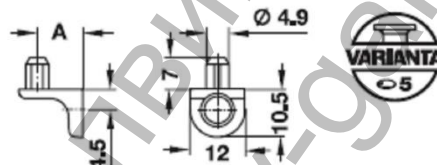

## Рафтоносач Hafele мебелен никел

Load bearing capacity 80 kg (in compliance with DIN EN 1727:1998-06)

- Version: Distance between lug and side panel 10 mm
- Shelf securing: With lug
- Installation: For screw fixing

Finish	Dimension A mm	Cat. No.
Nickel plated	10	282.24.704

Packing: 500 pieces

Продукт: [Рафтоносач Hafele мебелен никел](#)

Категория: [Рафтоносачи](#)

Бранд: [Hafele](#)

Категория бранд: [Рафтоносач Hafele](#)